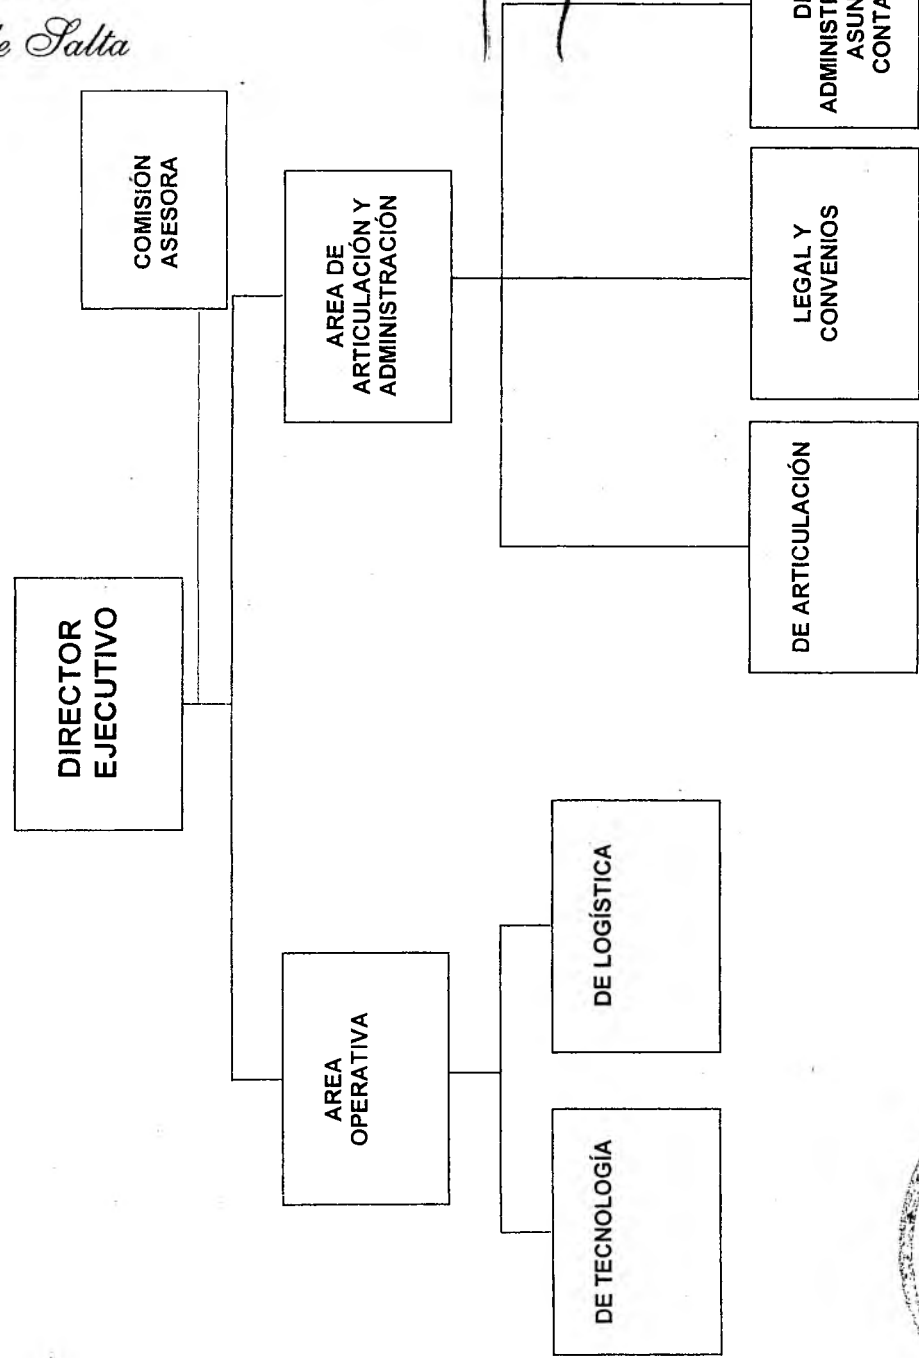

COORDINACIÓN DE ENLACE Y RELACIONES POLITICAS DE LA GOBERNACION
AGENCIA DE CONTENCIÓN Y DESARROLLO COMUNITARIA

DECRETO Nº 226
Poder Ejecutivo
Provincia de Salta

ES COPIA

RINA R. DE TORRES
 Programa de Leyes y Decretos
 Secretaría General de la Gobernación

DIRECCION
 DIRECCION GENERAL
 FUERA DE NIVEL

[Handwritten signatures]