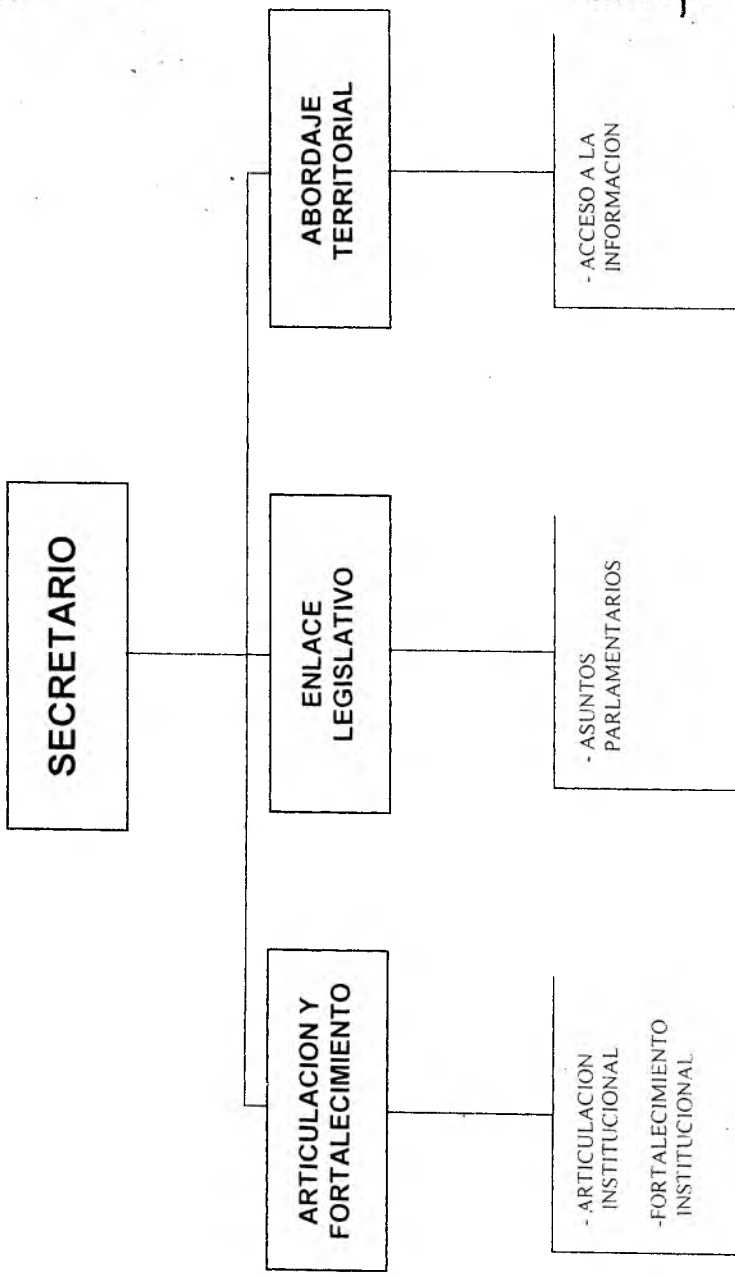

COORDINACION DE ENLACE Y RELACIONES POLITICAS DE LA GOBERNACION

DECRETO N° 168

ES COPIA
 RINA R. DE TORRES
 Programa Leyes y Decretos
 Secretaría Gral de la Gobernación

DIRECCION
 SUBSECRETARIAS
 SECRETARIAS

[Handwritten signature]

DECRETO N° 168

ES COPIA
RINA R. DE TORRES
Programa Leyes Y Decretos
Secretaría General de la Gobernación

SECRETARIA DEL INTERIOR

PROGRAMA DIRECCION SUBSECRETARIA

DECRETO N° 168

SECRETARIA DE RELACIONES INSTITUCIONALES

PROGRAMAS
SUBSECRETARIAS

ES COPIA
RINA R. DE TORRES
Programa Leyes y Decretos
Secretaria Gral de la Gobernación

COORDINACION INTERMINISTERIAL

DECRETO N° 168

ES COPIA

RINA F. DE TORRES
Programa Leyes y Decretos
Secretaría Gral de la Gobernación