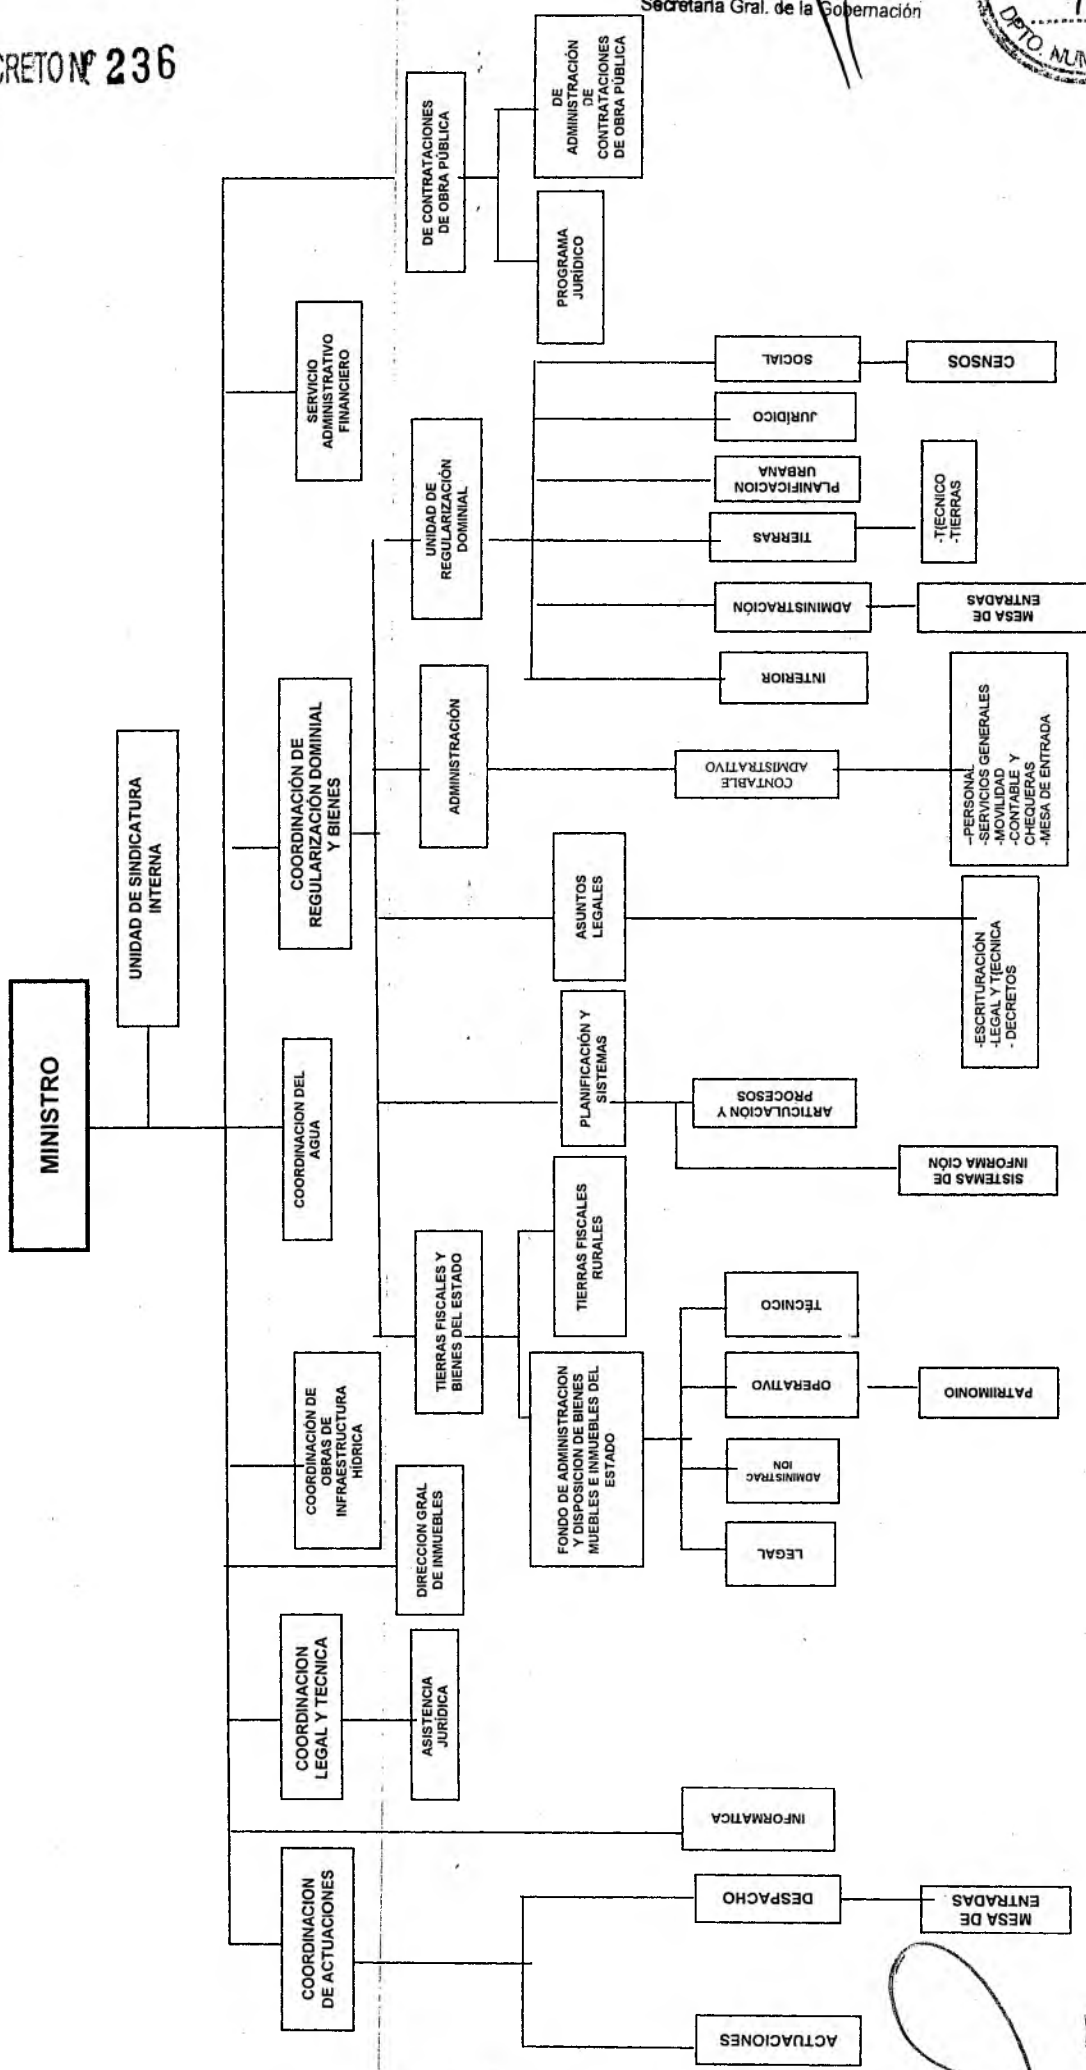

ES COPIA

DECRETO N° 236

RINA R. DE TORRES
Programa Leyes y Decretos
Secretaría Gral. de la Gobernación

MINISTERIO DE INFRAESTRUCTURA, TIERRA Y VIVIENDA

DESCENTRALIZADO | DIRECCION GENERAL | SECRETARIA

[Handwritten signature]

MINISTERIO DE INFRAESTRUCTURA, TIERRA Y VIVIENDA

CABECERA

DECRETO Nº 236

ES COPIA

RINA R. DE TORRES
Programa Leyes y Decretos
Secretaría Gral. de la Gobernación

DIRECCION GENERAL | DIRECCION | PROGRAMA | SUBPROGRAMA

Programa