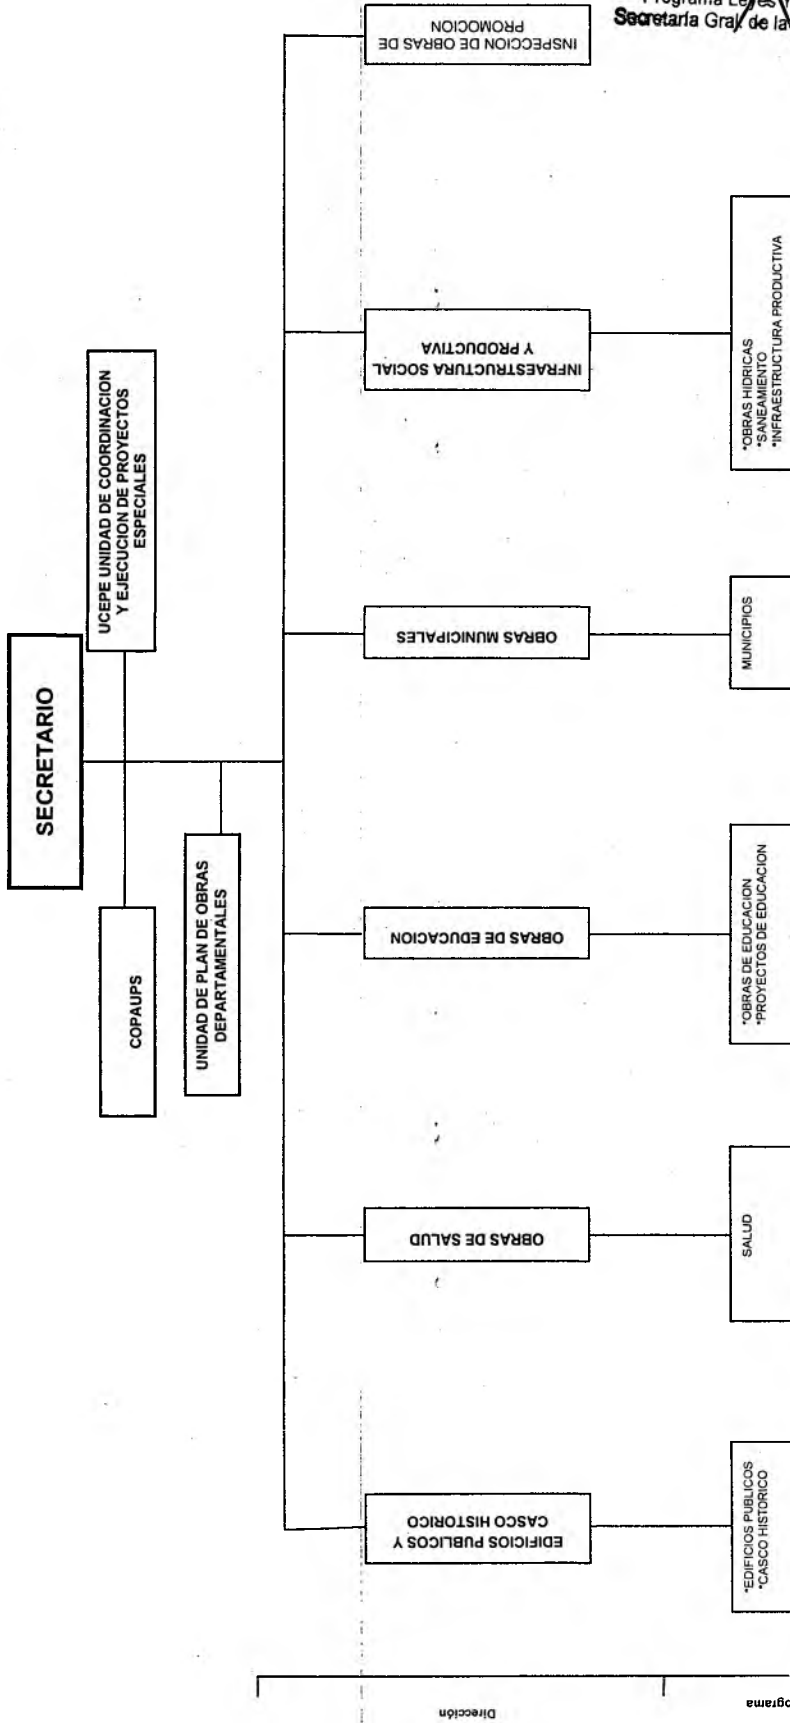

DECRETO No. 236

MINISTERIO DE INFRAESTRUCTURA, TIERRA Y VIVIENDA

SECRETARIA DE OBRAS PÚBLICAS

ESCOPIA

RINA R. DE TORRES
Programa Leyes y Decretos
Secretaría Gral. de la Gobernación

Dirección

Programa