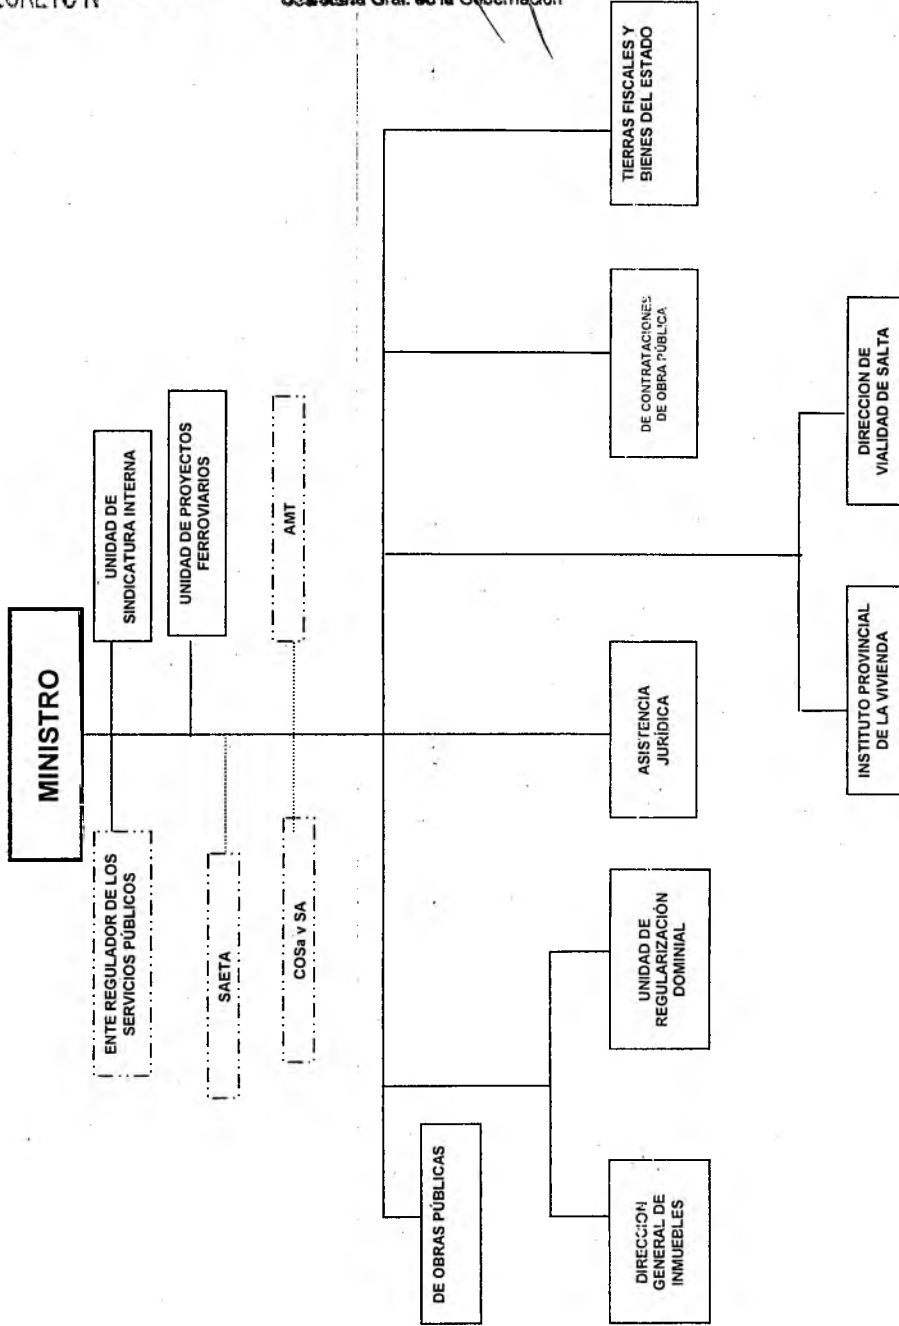

ES COPIA

DECRETO N° 236

RINA R. DE TORRES
Programa Leyes y Decretos
Secretaría Gral. de la Gobernación

MINISTERIO DE INFRAESTRUCTURA, TIERRA Y VIVIENDA

DESCENTRALIZADO | DIRECCION GENERAL | SECRETARIA

[Handwritten signature]

MINISTERIO DE INFRAESTRUCTURA, TIERRA Y VIVIENDA

CABECERA

DECRETO Nº 236

ES COPIA

RINA R. DE TORRES
Programa Leyes y Decretos
Secretaría Gral. de la Gobernación

DIRECCION GENERAL | DIRECCION | PROGRAMA | SUBPROGRAMA